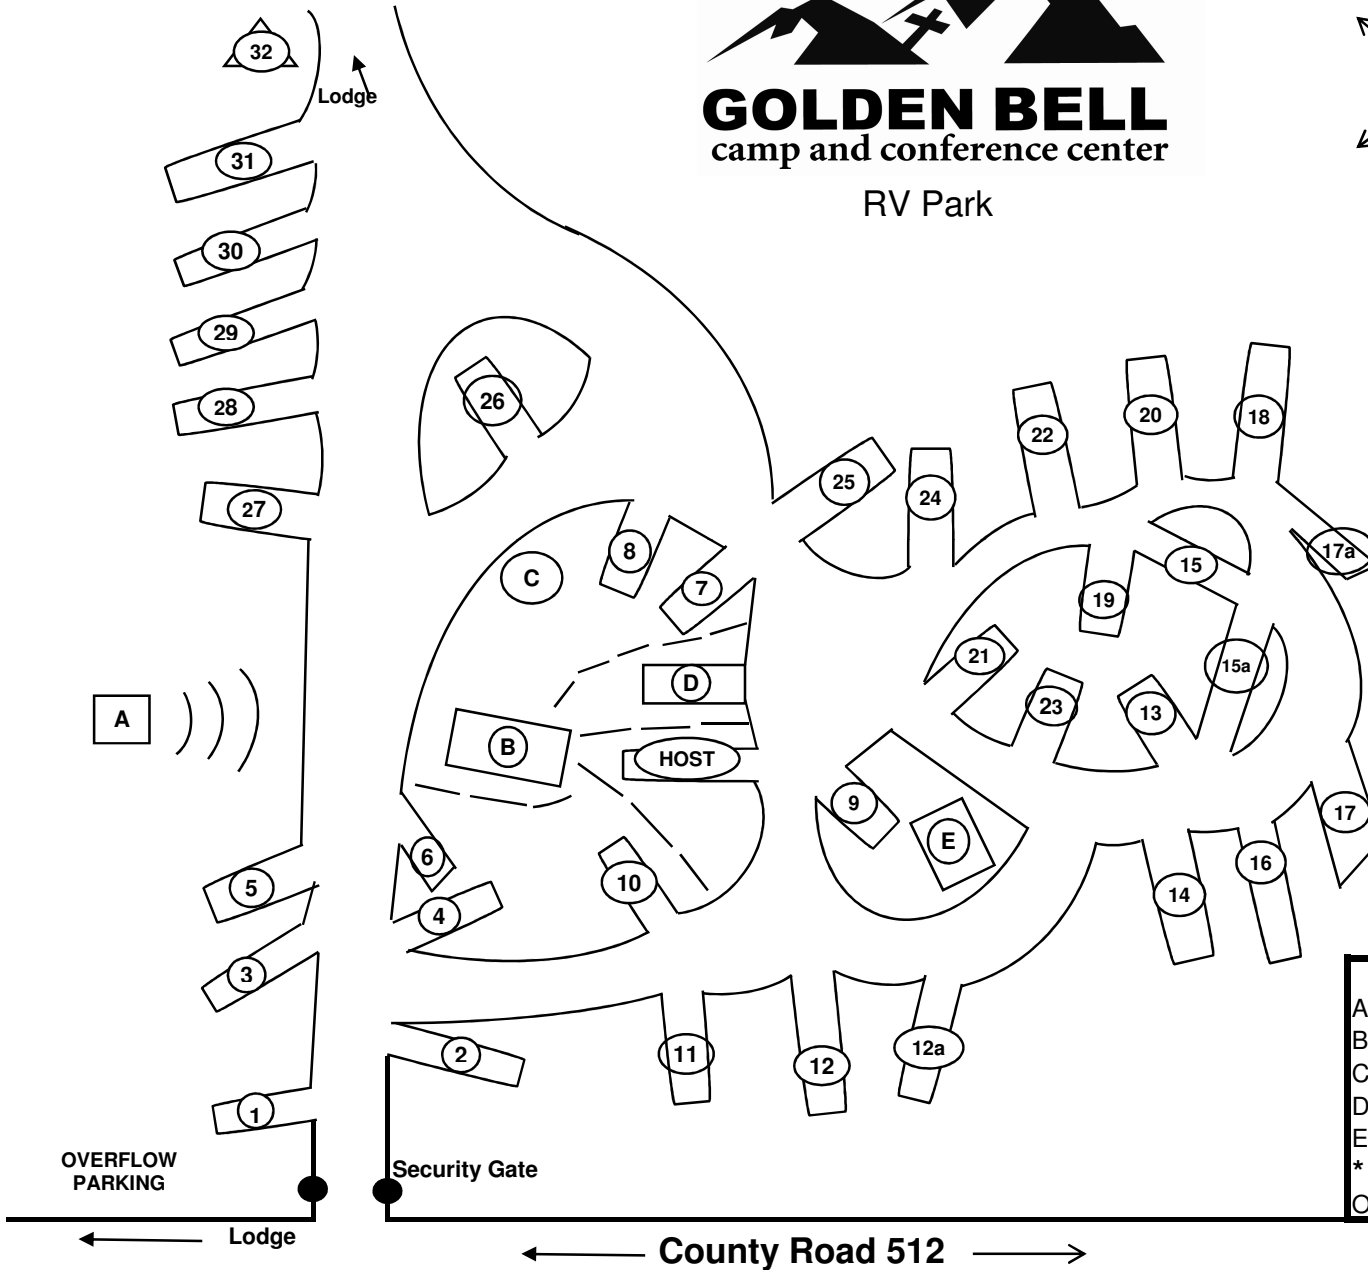

RV Park

1.	31 x 18	
2.	40 x 15	
3.	40 x 14	
4.	40 x 15	
5.	22 x 15	
6.	50 x 20	
* 7.	35 x 18	OH
* 8.	40 x 16	
9.	31 x 17	
10.	30 x 15	
11.	27 x 15	OH
12.	42 x 12	OH
12a.	34 x 14	OH
*13.	40 x 17	OH
*14.	36 x 17	OH
*15.	50 x 16	
*15a.	50 x 15	
*16.	40 x 20	OH
17.	50 x 17	OH
17a.	37 x 21	OH
18.	50 x 12	OH
*19.	35 X 15	OH
20.	42 X 18	
*21.	30 X 14	
22.	32 X 16	
*23.	33 X 18	
24.	26 X 19	
25.	44 X 20	
26.	26 X 16	
27.	22 X 15	
28.	50 X 20	
29.	40 X 16	
30.	45 X 16	
31.	65 X 30	
32.	Tent Only	
HOST-	-40 X 16	

KEY

A.	Amphitheater
B.	Bath House
C.	Dump Station
D.	Dawson Trailer
E.	Pavillion
*	Sewer Hookup
OH.	Overhang